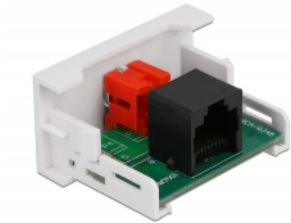

1. Un port modul liber Delock Easy 45
2. ---

Pachetul contine

1. Modulul Easy 45
2. ---

Imagini