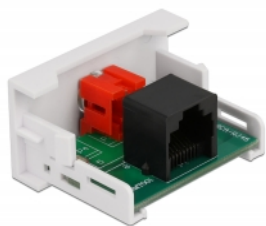

Zawartość opakowania

- Moduł Easy 45

Zdjęcia