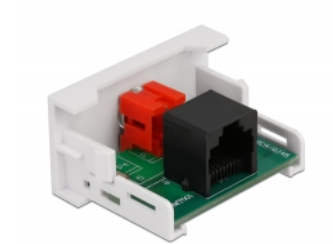

Delock Easy 45 modul RCA ženski na RJ45 ženski ulaz 22,5 x 45 mm

Opis

Ovaj Easy 45 modul tvrtke Delock predviđen je za RCA ženski ulaz. Jednostavan zahvatni mehanizam omogućava da je modul pričvršćen i po potrebi se može ukloniti. Prethodno instalirani mrežni kabel može se spojiti ili produžiti na RJ45 utičnicu.

Easy 45 spaja

Easy 45 je promjenjivi, modularni sustav koji omogućava dodavanje komponenti kao što su utikači, HDMI ili USB priključci u skladu s vašim potrebama. Moduli Easy 45 su standardizirani i mogu se montirati u raznim držačima modula ili kabelskim kanalicama. Easy 45 gradi sučelje između električne, mrežne i systemske instalacije te mnogih perifernih uređaja kao što su TV, monitori, pisači, prijenosna računala i mnogih drugih.

Tehnički podaci

- Priključak:
vanjski: 1 x RCA ženskih
unutarnji: 1 x RJ45 ženski
- Materijal: ABS plastika
- Prikladno za držač modula Delock Easy 45
- Prikladno za 45 mm kabelski vod minimalne dubine 45 mm
- Veličina modula: 22,5 x 45 mm
- Mjere (DxŠxV): oko 22,5 x 45,0 x 39,0 mm
- Boja: bijela

Preduvjeti sustava

- Besplatan ulaz modula Delock Easy 45
-

Sadržaj pakiranja

- Easy 45 modul
-

Slike

General

Mounting type:	Easy 45
----------------	---------

Interface