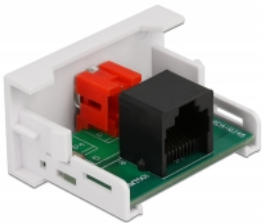

Απαιτήσεις συστήματος

- Μια ελεύθερης μονάδα θύρας Delock Easy 45

Περιεχόμενα συσκευασίας

- Easy 45 Μονάδα

Εικόνες