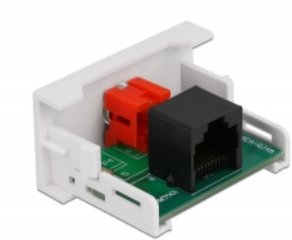

- Volný modulový port Delock Easy 45

Obsah balení

- Modul Easy 45

Příslušenství