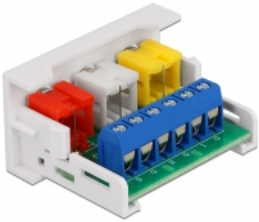

- Easy 45 modul

Képek