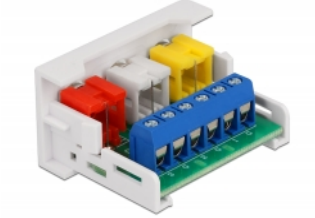

Delock Easy 45-modul 3 x RCA hona-port 22,5 x 45 mm

Beskrivning

Easy 45-modul från Delock som är utformad för att tillhandahålla tre RCA hona-portar. Den enkla snap-in-mekanismen gör att module sitter säkert på plats och enkelt kan avlägsnas vid behov.

Easy 45 ansluter

Easy 45 är ett variabelt modulsystem som gör det möjligt att ansluta olika komponenter så som uttag, HDMI eller USB efter dina behov. Easy 45-modulerna är standardiserade och kan monteras i olika modulhållare eller kabelkanaler. Easy 45 bygger gränssnittet mellan el-, nätverks- och systeminstallationer och flera olika kringutrustningar som t.ex. TV-apparater, skärmar, skrivare, bärbara datorer och mycket mer.

Artikelnummer 81339

EAN: 4043619813391

Ursprungsland: China

Paket: White Box

Specifikationer

- Anslutning:
extern: 3 x RCA-hona
intern: 1 x 6-stifts terminalblock skruvplint
- Material: ABS-plast
- Passar för modulhållare Delock Easy 45
- Passar för 45 mm kabelkanal med minsta djup 45 mm
- Modulstorlek: 22,5 x 45 mm
- Mått (LxBxH): ca 22,5 x 45,0 x 39,0 mm
- Färg: vit

Systemkrav

- En ledig modulport Delock Easy 45

Paketets innehåll

- Easy 45 modul

Bilder

General

Mounting type:	Easy 45
----------------	---------

Interface