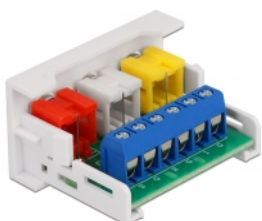

- Modulul Easy 45

Imagini