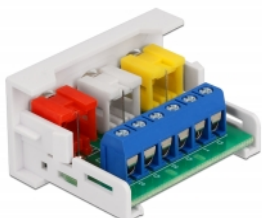

Delock Easy 45 modul 3 x RCA ženski ulaz 22,5 x 45 mm

Opis

Ovaj Easy 45 modul tvrtke Delock predviđen je za tri RCA ženski ulaz. Jednostavan zahvatni mehanizam omogućava da je modul pričvršćen i po potrebi se može ukloniti.

Easy 45 spaja

Easy 45 je promjenjivi, modularni sustav koji omogućava dodavanje komponenti kao što su utikači, HDMI ili USB priključci u skladu s vašim potrebama. Moduli Easy 45 su standardizirani i mogu se montirati u raznim držačima modula ili kabelskim kanalicama. Easy 45 gradi sučelje između električne, mrežne i systemske instalacije te mnogih perifernih uređaja kao što su TV, monitori, pisači, prijenosna računala i mnogih drugih.

Predmet br. 81339

EAN: 4043619813391

Zemlja podrijetla: China

Pakiranje: White Box

Tehnički podaci

- Priključak:
vanjski: 3 x RCA, ženski
unutarnji: 1 x 6 zatični blok terminala navojni terminal
- Materijal: ABS plastika
- Prikladno za držač modula Delock Easy 45
- Prikladno za 45 mm kabelski vod minimalne dubine 45 mm
- Veličina modula: 22,5 x 45 mm
- Mjere (DxŠxV): oko 22,5 x 45,0 x 39,0 mm
- Boja: bijela

Preduvjeti sustava

- Besplatan ulaz modula Delock Easy 45

Sadržaj pakiranja

- Easy 45 modul

Slike

General

Mounting type:	Easy 45
----------------	---------

Interface