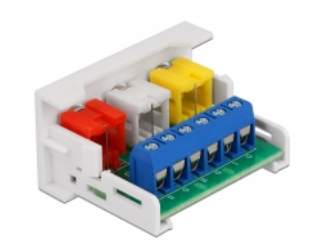

Delock Μονάδα Easy 45 3 x RCA με θηλυκή θύρα 22,5 x 45 χιλ.

Περιγραφή

Αυτή η μονάδα Easy 45 της Delock σχεδιάστηκε για να παρέχει τρεις θηλυκές θύρες RCA. Ο απλός μηχανισμός snap-in διαβεβαιώνει πως η μονάδα βρίσκεται σταθερά στη θέση της και πως μπορεί εύκολα να αφαιρεθεί αν κριθεί απαραίτητο.

Σύνδεσμοι Easy 45

Το Easy 45 είναι μια μεταβλητή, μονάδα συστήματος που επιτρέπει σε εξαρτήματα όπως πρίζες, συνδέσει HDMI ή USB να προστεθούν ανάλογα με τις ανάγκες σας. Οι μονάδες Easy 45 είναι τυποποιημένες και μπορούν να τοποθετηθούν σε διάφορους συγκρατητές μονάδας ή αγωγούς καλωδίων. Η Easy 45 χτίζει τη διεπαφή ανάμεσα σε ηλεκτρική εγκατάσταση, εγκατάσταση δικτύου και εγκατάσταση συστήματος και πολλές περιφερειακές συσκευές όπως TV, οθόνες, εκτυπωτές, laptop και πολλές ακόμη.

Αρ. προϊόντος 81339

EAN: 4043619813391

Χώρα προέλευσης: China

Συσκευασία: White Box

Προδιαγραφές

- Συνδετήρας:
 - εξωτερικά: 3 x RCA, θηλυκό
 - εσωτερικά: 1 x 6 ακίδων κυτίο διανομής με βιδωτή άκρη
- Υλικό: ABS πλαστικό
- Κατάλληλο για συγκρατητή μονάδας Delock Easy 45
- Κατάλληλο για καλώδιο 45 χιλ. με αγωγό ελάχιστου βάθους 45 χιλ.
- Μέγεθος μονάδας: 22,5 x 45 χιλ.
- Διαστάσεις (ΜxΠxΥ): περ. 22,5 x 45,0 x 39,0 mm
- Χρώμα: λευκό

Απαιτήσεις συστήματος

- Μια ελεύθερης μονάδα θύρας Delock Easy 45

Περιεχόμενα συσκευασίας

- Easy 45 Μονάδα

Εικόνες

General

Mounting type:	Easy 45
----------------	---------

Interface