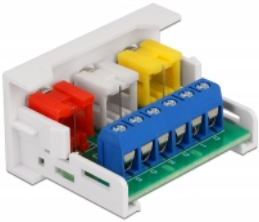

- Modul Easy 45

Příslušenství