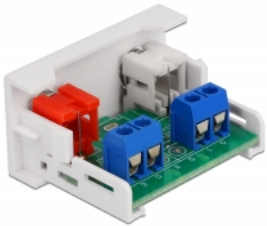

- Easy 45 modul

Képek