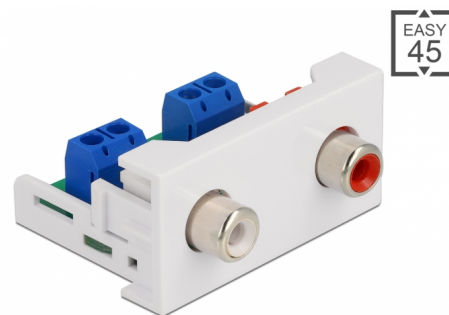

Delock Modul BNC Easy 45 2 x RCA port mamă 22,5 x 45 mm

Descriere scurta

Acest modul Easy 45 de la Delock este conceput pentru a furniza două porturi RCA mamă. Mecanismul simplu de prindere asigură că modulul este ferm fixat și poate fi îndepărtat cu ușurință dacă este necesar.

Conexiuni Easy 45

Easy 45 este un sistem modular, variabil, care permite adăugarea unor componente precum prize, conexiuni HDMI sau USB, în funcție de nevoile dvs. Modulele Easy 45 sunt standardizate și pot fi montate în diferite suporturi de module sau conducte de cablu. Easy 45 construiește interfața dintre instalarea electrică, de rețea și de sistem și multe dispozitive periferice, cum ar fi TV, monitoare, imprimante, laptopuri și multe altele.

**Nr. 81338**

EAN: 4043619813384

Țara de origine: China

Pachet: White Box

Detalii tehnice

- Conectori:
 - extern: 2 x RCA mamă
 - intern: 1 x bloc de conexiuni cu șurub, 4 pini
- Material: plastic ABS
- Potrivit pentru suportul modulului Delock Easy 45
- Potrivit pentru conducta de cablu de 45 mm cu adâncimea minimă de 45 mm
- Dimensiunea modulului: 22,5 x 45 mm
- Dimensiunii (LxlxÎ): aprox. 22,5 x 45,0 x 39,0 mm
- Culoare: alb

| | |
|-------------|---------------------------------------|
| Conector 1: | 1 x 4 Pin Terminalblock Schraubklemme |
| Conector 2: | 2 x RCA mamă |

Physical characteristics

| | |
|----------|---------------|
| Lungime: | 45 mm |
| Width: | 22,5 mm |
| Height: | 39 mm |
| Colour: | RAL 9003 Weiß |