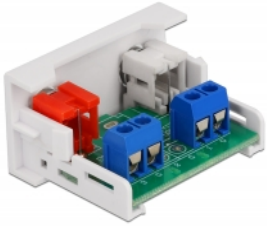

Delock Modul BNC Easy 45 2 x RCA port mamă 22,5 x 45 mm

Descriere scurta

Acest modul Easy 45 de la Delock este conceput pentru a furniza două porturi RCA mamă. Mecanismul simplu de prindere asigură că modulul este ferm fixat și poate fi îndepărtat cu ușurință dacă este necesar.

Conexiuni Easy 45

Easy 45 este un sistem modular, variabil, care permite adăugarea unor componente precum prize, conexiuni HDMI sau USB, în funcție de nevoile dvs. Modulele Easy 45 sunt standardizate și pot fi montate în diferite suporturi de module sau conducte de cablu. Easy 45 construiește interfața dintre instalarea electrică, de rețea și de sistem și multe dispozitive periferice, cum ar fi TV, monitoare, imprimante, laptopuri și multe altele.

**Nr. 81338**

EAN: 4043619813384

Țara de origine: China

Pachet: White Box

Detalii tehnice

- Conectori:
 - extern: 2 x RCA mamă
 - intern: 1 x bloc de conexiuni cu șurub, 4 pini
- Material: plastic ABS
- Potrivit pentru suportul modulului Delock Easy 45
- Potrivit pentru conducta de cablu de 45 mm cu adâncimea minimă de 45 mm
- Dimensiunea modulului: 22,5 x 45 mm
- Dimensiunii (LxlxÎ): aprox. 22,5 x 45,0 x 39,0 mm
- Culoare: alb

Cerinte de sistem

- Un port modul liber Delock Easy 45

Pachetul contine

- Modulul Easy 45

Imagini

General

| | |
|----------------|---------|
| Mounting type: | Easy 45 |
|----------------|---------|

Interface