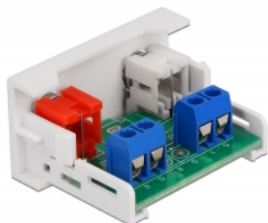

- Moduł Easy 45

Zdjęcia