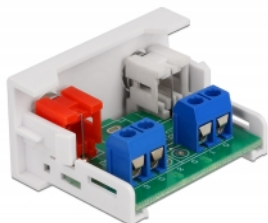

Delock Easy 45 modul 2 x RCA ženski ulaz 22,5 x 45 mm

Opis

Ovaj Easy 45 modul tvrtke Delock predviđen je za dva RCA ženska ulaza. Jednostavan zahvatni mehanizam omogućava da je modul pričvršćen i po potrebi se može ukloniti.

Easy 45 spaja

Easy 45 je promjenjivi, modularni sustav koji omogućava dodavanje komponenti kao što su utikači, HDMI ili USB priključci u skladu s vašim potrebama. Moduli Easy 45 su standardizirani i mogu se montirati u raznim držačima modula ili kabelskim kanalicama. Easy 45 gradi sučelje između električne, mrežne i systemske instalacije te mnogih perifernih uređaja kao što su TV, monitori, pisači, prijenosna računala i mnogih drugih.

Predmet br. 81338

EAN: 4043619813384

Zemlja podrijetla: China

Pakiranje: White Box

Tehnički podaci

- Priključak:
vanjski: 2 x RCA ženskih
unutarnji: 1 x 4 zatični blok terminala navojni terminal
- Materijal: ABS plastika
- Prikladno za držač modula Delock Easy 45
- Prikladno za 45 mm kabelski vod minimalne dubine 45 mm
- Veličina modula: 22,5 x 45 mm
- Mjere (DxŠxV): oko 22,5 x 45,0 x 39,0 mm
- Boja: bijela

Preduvjeti sustava

- Besplatan ulaz modula Delock Easy 45

Sadržaj pakiranja

- Easy 45 modul

Slike

General

Mounting type:	Easy 45
----------------	---------

Interface