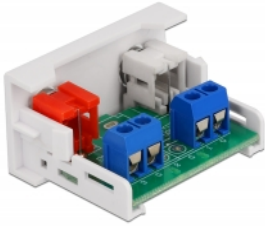

- Modulo Easy 45

Immagini