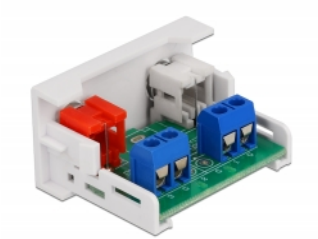

Περιεχόμενα συσκευασίας

- Easy 45 Μονάδα

Εικόνες