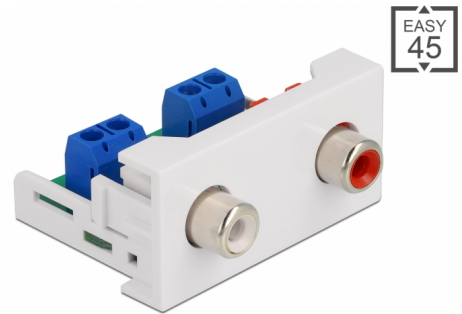

Delock Μονάδα Easy 45 2 x RCA με θηλυκή θύρα 22,5 x 45 χιλ.

Περιγραφή

Αυτή η μονάδα Easy 45 της Delock σχεδιάστηκε για να παρέχει δύο θηλυκές θύρες RCA. Ο απλός μηχανισμός snap-in διαβεβαιώνει πως η μονάδα βρίσκεται σταθερά στη θέση της και πως μπορεί εύκολα να αφαιρεθεί αν κριθεί απαραίτητο.

Σύνδεσμοι Easy 45

Το Easy 45 είναι μια μεταβλητή, μονάδα συστήματος που επιτρέπει σε εξαρτήματα όπως πρίζες, συνδέσει HDMI ή USB να προστεθούν ανάλογα με τις ανάγκες σας. Οι μονάδες Easy 45 είναι τυποποιημένες και μπορούν να τοποθετηθούν σε διάφορους συγκρατητές μονάδας ή αγωγούς καλωδίων. Η Easy 45 χτίζει τη διεπαφή ανάμεσα σε ηλεκτρική εγκατάσταση, εγκατάσταση δικτύου και εγκατάσταση συστήματος και πολλές περιφερειακές συσκευές όπως TV, οθόνες, εκτυπωτές, laptop και πολλές ακόμη.

Αρ. προϊόντος 81338

EAN: 4043619813384

Χώρα προέλευσης: China

Συσκευασία: White Box

Προδιαγραφές

- Συνδετήρας:
εξωτερικά: 2 x RCA θηλυκή
εσωτερικά: 1 x 4 ακίδων κυτίο διανομής με βιδωτή άκρη
- Υλικό: ABS πλαστικό
- Κατάλληλο για συγκρατητή μονάδας Delock Easy 45
- Κατάλληλο για καλώδιο 45 χιλ. με αγωγό ελάχιστου βάθους 45 χιλ.
- Μέγεθος μονάδας: 22,5 x 45 χιλ.
- Διαστάσεις (ΜxΠxΥ): περ. 22,5 x 45,0 x 39,0 mm
- Χρώμα: λευκό

Interface

| | |
|---------------|---------------------------------------|
| Συνδετήρας 1: | 1 x 4 Pin Terminalblock Schraubklemme |
| Συνδετήρας 2: | 2 x RCA θηλυκή |

Physical characteristics

| | |
|---------|---------------|
| Μήκος: | 45 mm |
| Width: | 22,5 mm |
| Height: | 39 mm |
| Χρώμα: | RAL 9003 Weiß |