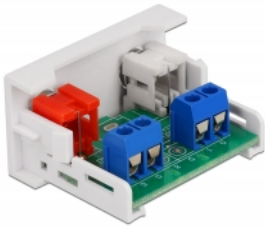

- Modul Easy 45

Příslušenství