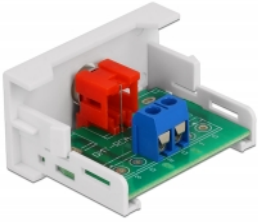

Delock Easy 45 modulós RCA anya csatlakozó 22,5 x 45 mm

Leírás

Ezt a Delock Easy 45 modult RCA anya csatlakozó biztosítására tervezték. Az egyszerű csatlakoztatási mechanizmus biztosítja, hogy a modul megfelelő helyzetbe kerül és könnyen ki is húzható, amennyiben szükséges.

Easy 45 kapcsolatok

A Easy 45 egy változtatható moduláris rendszer mely lehetővé teszi az összetevők úgy mint csatlakoztatók, HDMI vagy USB kapcsolatok igény szerinti hozzáadását. A Easy 45 modulok standardizáltak és beépíthetők különböző modultartókba vagy kábelcsatornába. A Easy 45 kapcsolódási felületet biztosít elektromos, hálózati és rendszer beépítések, valamint számos perifériás eszköz, úgy mint TV, monitor, nyomtató, laptop stb. között.

Tételszám 81337

EAN: 4043619813377

Származási hely: China

Csomag: White Box

Műszaki adatok

- Csatlakozó:
külső: 1 x RCA hüvely
belső: 1 x 2 tűs sorkapocs csavaros végződéssel
- Anyag: ABS műanyag
- Alkalmas Delock Easy 45 modul tartóhoz
- Alkalmas egy minimum 45 mm mélységű, 45 mm-es kábelcsatornához
- Modul mérete: 22,5 x 45 mm
- Méretek (HxSzxM): kb. 22,5 x 45,0 x 39,0 mm
- Szín: fehér

Rendszerkövetelmények

- Egy szabad modul portos Delock Easy 45

A csomag tartalma

- Easy 45 modul

Képek

General

| | |
|----------------|---------|
| Mounting type: | Easy 45 |
|----------------|---------|

Interface