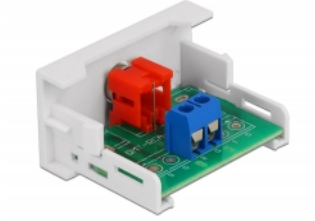

Delock Easy 45-modul RCAhona-port 22,5 x 45 mm

Beskrivning

Easy 45-modul från Delock som är utformad för att tillhandahålla en RCA hona-port. Den enkla snap-in-mekanismen gör att module sitter säkert på plats och enkelt kan avlägsnas vid behov.

Easy 45 ansluter

Easy 45 är ett variabelt modulsystem som gör det möjligt att ansluta olika komponenter så som uttag, HDMI eller USB efter dina behov. Easy 45-modulerna är standardiserade och kan monteras i olika modulhållare eller kabelkanaler. Easy 45 bygger gränssnittet mellan el-, nätverks- och systeminstallationer och flera olika kringutrustningar som t.ex. TV-apparater, skärmar, skrivare, bärbara datorer och mycket mer.

Artikelnummer 81337

EAN: 4043619813377

Ursprungsland: China

Paket: White Box

Specifikationer

- Anslutning:
extern: 1 x RCA hona
intern: 1 x 2-stifts terminalblock skruvplint
- Material: ABS-plast
- Passar för modulhållare Delock Easy 45
- Passar för 45 mm kabelkanal med minsta djup 45 mm
- Modulstorlek: 22,5 x 45 mm
- Mått (LxBxH): ca 22,5 x 45,0 x 39,0 mm
- Färg: vit

Systemkrav

- En ledig modulport Delock Easy 45

Paketets innehåll

- Easy 45 modul

Bilder

General

Mounting type:	Easy 45
----------------	---------

Interface