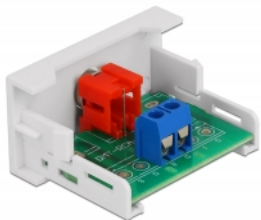

Delock Easy 45 modul RCA ženski ulaz 22,5 x 45 mm

Opis

Ovaj Easy 45 modul tvrtke Delock predviđen je za RCA ženski ulaz. Jednostavan zahvatni mehanizam omogućava da je modul pričvršćen i po potrebi se može ukloniti.

Easy 45 spaja

Easy 45 je promjenjivi, modularni sustav koji omogućava dodavanje komponenti kao što su utikači, HDMI ili USB priključci u skladu s vašim potrebama. Moduli Easy 45 su standardizirani i mogu se montirati u raznim držačima modula ili kabelskim kanalicama. Easy 45 gradi sučelje između električne, mrežne i systemske instalacije te mnogih perifernih uređaja kao što su TV, monitori, pisači, prijenosna računala i mnogih drugih.

Predmet br. 81337

EAN: 4043619813377

Zemlja podrijetla: China

Pakiranje: White Box

Tehnički podaci

- Priključak:
vanjski: 1 x RCA ženskih
unutarnji: 1 x 2 zatični blok terminala navojni terminal
- Materijal: ABS plastika
- Prikladno za držač modula Delock Easy 45
- Prikladno za 45 mm kabelski vod minimalne dubine 45 mm
- Veličina modula: 22,5 x 45 mm
- Mjere (DxŠxV): oko 22,5 x 45,0 x 39,0 mm
- Boja: bijela

Preduvjeti sustava

- Besplatan ulaz modula Delock Easy 45

Sadržaj pakiranja

- Easy 45 modul

Slike

General

| | |
|----------------|---------|
| Mounting type: | Easy 45 |
|----------------|---------|

Interface