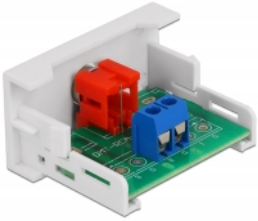

Delock Μονάδα Easy 45 RCA με θηλυκή θύρα 22,5 x 45 χιλ.

Περιγραφή

Αυτή η μονάδα Easy 45 της Delock σχεδιάστηκε για να παρέχει μια θηλυκή θύρα RCA. Ο απλός μηχανισμός snap-in διαβεβαιώνει πως η μονάδα βρίσκεται σταθερά στη θέση της και πως μπορεί εύκολα να αφαιρεθεί αν κριθεί απαραίτητο.

Σύνδεσμοι Easy 45

Το Easy 45 είναι μια μεταβλητή, μονάδα συστήματος που επιτρέπει σε εξαρτήματα όπως πρίζες, συνδέσει HDMI ή USB να προστεθούν ανάλογα με τις ανάγκες σας. Οι μονάδες Easy 45 είναι τυποποιημένες και μπορούν να τοποθετηθούν σε διάφορους συγκρατητές μονάδας ή αγωγούς καλωδίων. Η Easy 45 χτίζει τη διεπαφή ανάμεσα σε ηλεκτρική εγκατάσταση, εγκατάσταση δικτύου και εγκατάσταση συστήματος και πολλές περιφερειακές συσκευές όπως TV, οθόνες, εκτυπωτές, laptop και πολλές ακόμη.

Αρ. προϊόντος 81337

EAN: 4043619813377

Χώρα προέλευσης: China

Συσκευασία: White Box

Προδιαγραφές

- Συνδετήρας:
 - εξωτερικά: 1 x RCA θηλυκή
 - εσωτερικά: 1 x 2 ακίδων κυτίο διανομής με βιδωτή άκρη
- Υλικό: ABS πλαστικό
- Κατάλληλο για συγκρατητή μονάδας Delock Easy 45
- Κατάλληλο για καλώδιο 45 χιλ. με αγωγό ελάχιστου βάθους 45 χιλ.
- Μέγεθος μονάδας: 22,5 x 45 χιλ.
- Διαστάσεις (ΜxΠxΥ): περ. 22,5 x 45,0 x 39,0 mm
- Χρώμα: λευκό

Απαιτήσεις συστήματος

- Μια ελεύθερης μονάδα θύρας Delock Easy 45

Περιεχόμενα συσκευασίας

- Easy 45 Μονάδα

Εικόνες

General

| | |
|----------------|---------|
| Mounting type: | Easy 45 |
|----------------|---------|