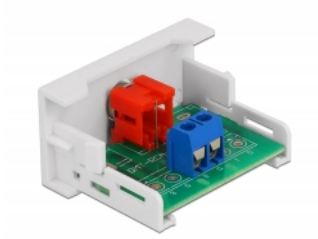

Contenu de l'emballage

- Module Easy 45

Image