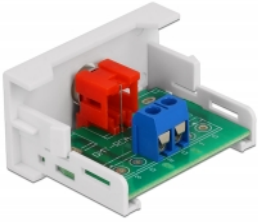

- Modul Easy 45

Příslušenství