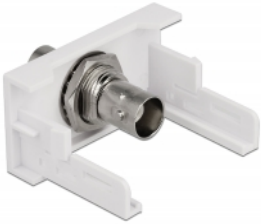

- Easy 45 modul

Képek