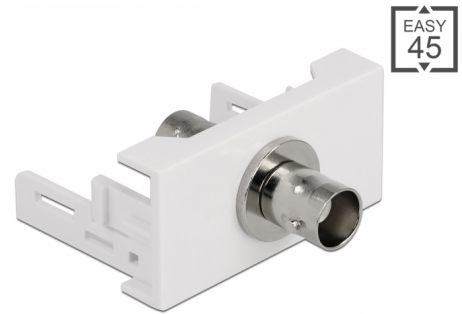

Delock Easy 45 modulós BNC anya csatlakozó 22,5 x 45 mm

Leírás

Ezt a Delock Easy 45 modult BNC anya csatlakozó biztosítására tervezték. Az egyszerű csatlakoztatási mechanizmus biztosítja, hogy a modul megfelelő helyzetbe kerül és könnyen ki is húzható, amennyiben szükséges.

Easy 45 kapcsolatok

A Easy 45 egy változtatható moduláris rendszer mely lehetővé teszi az összetevők úgy mint csatlakoztatók, HDMI vagy USB kapcsolatok igény szerinti hozzáadását. A Easy 45 modulok standardizáltak és beépíthetők különböző modultartókba vagy kábelcsatornába. A Easy 45 kapcsolódási felületet biztosít elektromos, hálózati és rendszer beépítések, valamint számos perifériás eszköz, úgy mint TV, monitor, nyomtató, laptop stb. között.

Tételszám 81336

EAN: 4043619813360

Származási hely: China

Csomag: White Box

Műszaki adatok

- Csatlakozó:
 - külső: 1 x BNC hüvely
 - belső: 1 x BNC hüvely
- Anyag: ABS műanyag
- Alkalmas Delock Easy 45 modul tartóhoz
- Alkalmas egy minimum 45 mm mélységű, 45 mm-es kábelcsatornához
- Modul mérete: 22,5 x 45 mm
- Méretek (HxSzxM): kb. 22,5 x 45,0 x 46,0 mm
- Szín: fehér

csatlakozó:	1 x BNC hüvely
Csatlakozó 1:	1 x BNC hüvely

Physical characteristics

Burkolat anyaga:	Műanyag
Hosszúság:	46 mm
Width:	22,5 mm
Height:	45 mm
Szín:	RAL 9003 Weiß