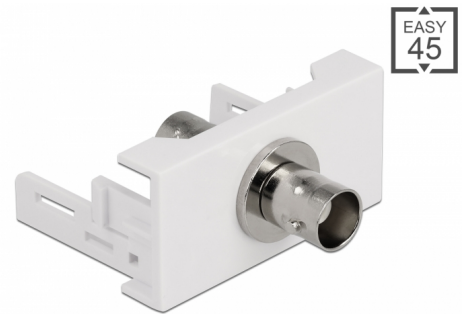

Delock Easy 45-modul BNC hona-port 22,5 x 45 mm

Beskrivning

Easy 45-modul från Delock som är utformad för att tillhandahålla en BNC hona-port. Den enkla snap-in-mekanismen gör att module sitter säkert på plats och enkelt kan avlägsnas vid behov.

Easy 45 ansluter

Easy 45 är ett variabelt modulsystem som gör det möjligt att ansluta olika komponenter så som uttag, HDMI eller USB efter dina behov. Easy 45-modulerna är standardiserade och kan monteras i olika modulhållare eller kabelkanaler. Easy 45 bygger gränssnittet mellan el-, nätverks- och systeminstallationer och flera olika kringutrustningar som t.ex. TV-apparater, skärmar, skrivare, bärbara datorer och mycket mer.

Artikelnummer 81336

EAN: 4043619813360

Ursprungsland: China

Paket: White Box

Specifikationer

- Anslutning:
extern: 1 x BNC hona
intern: 1 x BNC hona
- Material: ABS-plast
- Passar för modulhållare Delock Easy 45
- Passar för 45 mm kabelkanal med minsta djup 45 mm
- Modulstorlek: 22,5 x 45 mm
- Mått (LxBxH): ca 22,5 x 45,0 x 46,0 mm
- Färg: vit

kontakt:	1 x BNC hona
Kontakt 1:	1 x BNC hona

Physical characteristics

Höljets material:	Plast
Längd:	46 mm
Width:	22,5 mm
Height:	45 mm
Färg:	RAL 9003 Weiß