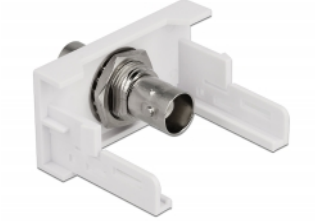

Delock Easy 45-modul BNC hona-port 22,5 x 45 mm

Beskrivning

Easy 45-modul från Delock som är utformad för att tillhandahålla en BNC hona-port. Den enkla snap-in-mekanismen gör att module sitter säkert på plats och enkelt kan avlägsnas vid behov.

Easy 45 ansluter

Easy 45 är ett variabelt modulsystem som gör det möjligt att ansluta olika komponenter så som uttag, HDMI eller USB efter dina behov. Easy 45-modulerna är standardiserade och kan monteras i olika modulhållare eller kabelkanaler. Easy 45 bygger gränssnittet mellan el-, nätverks- och systeminstallationer och flera olika kringutrustningar som t.ex. TV-apparater, skärmar, skrivare, bärbara datorer och mycket mer.

Artikelnummer 81336

EAN: 4043619813360

Ursprungsland: China

Paket: White Box

Specifikationer

- Anslutning:
extern: 1 x BNC hona
intern: 1 x BNC hona
- Material: ABS-plast
- Passar för modulhållare Delock Easy 45
- Passar för 45 mm kabelkanal med minsta djup 45 mm
- Modulstorlek: 22,5 x 45 mm
- Mått (LxBxH): ca 22,5 x 45,0 x 46,0 mm
- Färg: vit

Systemkrav

- En ledig modulport Delock Easy 45

Paketets innehåll

- Easy 45 modul

Bilder

General

Mounting type:	Easy 45
----------------	---------

Interface