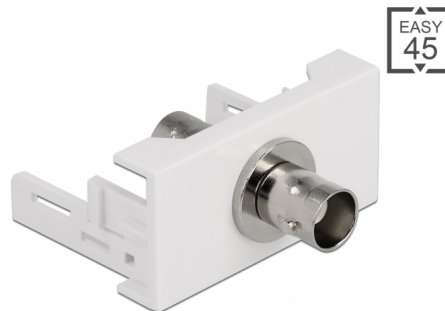

Delock Modul BNC Easy 45 port mamă 22,5 x 45 mm

Descriere scurta

Acest modul Easy 45 de la Delock este proiectat pentru a furniza un port mamă BNC. Mecanismul simplu de prindere asigură că modulul este ferm fixat și poate fi îndepărtat cu ușurință dacă este necesar.

Conexiuni Easy 45

Easy 45 este un sistem modular, variabil, care permite adăugarea unor componente precum prize, conexiuni HDMI sau USB, în funcție de nevoile dvs. Modulele Easy 45 sunt standardizate și pot fi montate în diferite suporturi de module sau conducte de cablu. Easy 45 construiește interfața dintre instalarea electrică, de rețea și de sistem și multe dispozitive periferice, cum ar fi TV, monitoare, imprimante, laptopuri și multe altele.

Nr. 81336

EAN: 4043619813360

Țara de origine: China

Pachet: White Box

Detalii tehnice

- Conectori:
 - extern: 1 x BNC mamă
 - intern: 1 x BNC mamă
- Material: plastic ABS
- Potrivit pentru suportul modulului Delock Easy 45
- Potrivit pentru conducta de cablu de 45 mm cu adâncimea minimă de 45 mm
- Dimensiunea modulului: 22,5 x 45 mm
- Dimensiunii (LxIxI): aprox. 22,5 x 45,0 x 46,0 mm
- Culoare: alb

connector:	1 x BNC mamă
Conector 1:	1 x BNC mamă

Physical characteristics

Material carcasă:	Plastic
Lungime:	46 mm
Width:	22,5 mm
Height:	45 mm
Colour:	RAL 9003 Weiß