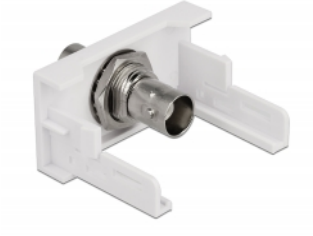

Delock Modul BNC Easy 45 port mamă 22,5 x 45 mm

Descriere scurta

Acest modul Easy 45 de la Delock este proiectat pentru a furniza un port mamă BNC. Mecanismul simplu de prindere asigură că modulul este ferm fixat și poate fi îndepărtat cu ușurință dacă este necesar.

Conexiuni Easy 45

Easy 45 este un sistem modular, variabil, care permite adăugarea unor componente precum prize, conexiuni HDMI sau USB, în funcție de nevoile dvs. Modulele Easy 45 sunt standardizate și pot fi montate în diferite suporturi de module sau conducte de cablu. Easy 45 construiește interfața dintre instalarea electrică, de rețea și de sistem și multe dispozitive periferice, cum ar fi TV, monitoare, imprimante, laptopuri și multe altele.

Nr. 81336

EAN: 4043619813360

Țara de origine: China

Pachet: White Box

Detalii tehnice

- Conectori:
 - extern: 1 x BNC mamă
 - intern: 1 x BNC mamă
- Material: plastic ABS
- Potrivit pentru suportul modulului Delock Easy 45
- Potrivit pentru conducta de cablu de 45 mm cu adâncimea minimă de 45 mm
- Dimensiunea modulului: 22,5 x 45 mm
- Dimensiunii (LxIxI): aprox. 22,5 x 45,0 x 46,0 mm
- Culoare: alb

Cerinte de sistem

- Un port modul liber Delock Easy 45

Pachetul contine

- Modulul Easy 45

Imagini

General

Mounting type:	Easy 45
----------------	---------

Interface