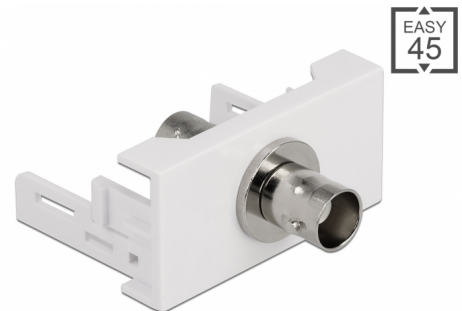

# Delock Moduł BNC Easy 45 port żeński 22,5 x 45 mm

## Opis

Moduł Delock Easy 45 mieści port żeński BNC. Prosty mechanizm zatrzasku zapewnia że moduł jest dobrze zakotwiczony i ale można do łatwo usunąć w razie potrzeby.

### Łącza Easy 45

Easy 45 to modułowy system umożliwiający dodawanie gniazdo bądź złączy HDMI lub USB w miarę potrzeb. Moduły Easy 45 są standaryzowane i można je montować w różnych obudowach i korytkach kablowych. Easy 45 tworzy interfejs pomiędzy siecią elektryczną a instalacjami systemów peryferyjnych takich jak TV, monitory, drukarki, laptopy i inne.

## Szczegóły techniczne

- Złącze:  
zewnętrzne: 1 x BNC żeński  
wewnętrzne: 1 x BNC żeński
- Materiał: ABS plastik
- Odpowiedni do uchwytu modułowego Delock Easy 45
- Odpowiedni dla korytek kablowych 45 mm i minimalnej głębokości 45 mm
- Wymiary modułu: 22,5 x 45 mm
- Wymiary (DxSxW): ok. 22,5 x 45,0 x 46,0 mm
- Kolor: biały