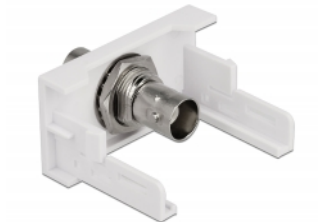

Delock Easy 45 modul BNC ženski ulaz 22,5 x 45 mm

Opis

Ovaj Easy 45 modul tvrtke Delock predviđen je za BNC ženski ulaz. Jednostavan zahvatni mehanizam omogućava da je modul pričvršćen i po potrebi se može ukloniti.

Easy 45 spaja

Easy 45 je promjenjivi, modularni sustav koji omogućava dodavanje komponenti kao što su utikači, HDMI ili USB priključci u skladu s vašim potrebama. Moduli Easy 45 su standardizirani i mogu se montirati u raznim držačima modula ili kabelskim kanalicama. Easy 45 gradi sučelje između električne, mrežne i systemske instalacije te mnogih perifernih uređaja kao što su TV, monitori, pisači, prijenosna računala i mnogih drugih.

Predmet br. 81336

EAN: 4043619813360

Zemlja podrijetla: China

Pakiranje: White Box

Tehnički podaci

- Priključak:
vanjski: 1 x BNC ženski
unutarnji: 1 x BNC ženski
- Materijal: ABS plastika
- Prikladno za držač modula Delock Easy 45
- Prikladno za 45 mm kabelski vod minimalne dubine 45 mm
- Veličina modula: 22,5 x 45 mm
- Mjere (DxŠxV): oko 22,5 x 45,0 x 46,0 mm
- Boja: bijela

Preduvjeti sustava

- Besplatan ulaz modula Delock Easy 45

Sadržaj pakiranja

- Easy 45 modul

Slike

General

Mounting type:	Easy 45
----------------	---------

Interface