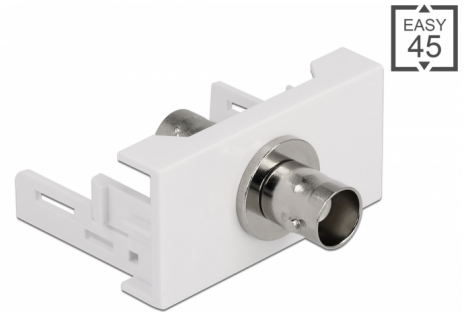

Delock Easy 45 modul BNC ženski ulaz 22,5 x 45 mm

Opis

Ovaj Easy 45 modul tvrtke Delock predviđen je za BNC ženski ulaz. Jednostavan zahvatni mehanizam omogućava da je modul pričvršćen i po potrebi se može ukloniti.

Easy 45 spaja

Easy 45 je promjenjivi, modularni sustav koji omogućava dodavanje komponenti kao što su utikači, HDMI ili USB priključci u skladu s vašim potrebama. Moduli Easy 45 su standardizirani i mogu se montirati u raznim držačima modula ili kabelskim kanalicama. Easy 45 gradi sučelje između električne, mrežne i systemske instalacije te mnogih perifernih uređaja kao što su TV, monitori, pisači, prijenosna računala i mnogih drugih.

Predmet br. 81336

EAN: 4043619813360

Zemlja podrijetla: China

Pakiranje: White Box

Tehnički podaci

- Priključak:
vanjski: 1 x BNC ženski
unutarnji: 1 x BNC ženski
- Materijal: ABS plastika
- Prikladno za držač modula Delock Easy 45
- Prikladno za 45 mm kabelski vod minimalne dubine 45 mm
- Veličina modula: 22,5 x 45 mm
- Mjere (DxŠxV): oko 22,5 x 45,0 x 46,0 mm
- Boja: bijela

priključak:	1 x BNC ženski
Priključak 1:	1 x BNC ženski

Physical characteristics

Materijal kućišta:	Plastika
Duljina:	46 mm
Width:	22,5 mm
Height:	45 mm
Boja:	RAL 9003 Weiß