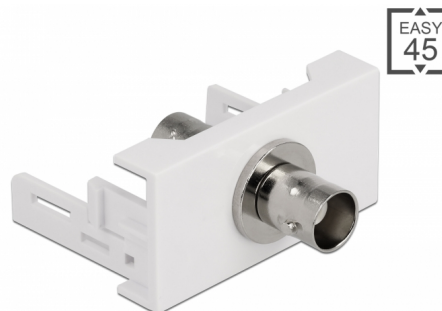

# Delock Μονάδα Easy 45 BNC με θηλυκή θύρα 22,5 x 45 χιλ.

## Περιγραφή

Αυτή η μονάδα Easy 45 της Delock σχεδιάστηκε για να παρέχει μια θηλυκή θύρα BNC. Ο απλός μηχανισμός snap-in διαβεβαιώνει πως η μονάδα βρίσκεται σταθερά στη θέση της και πως μπορεί εύκολα να αφαιρεθεί αν κριθεί απαραίτητο.

## Σύνδεσμοι Easy 45

Το Easy 45 είναι μια μεταβλητή, μονάδα συστήματος που επιτρέπει σε εξαρτήματα όπως πρίζες, συνδέσει HDMI ή USB να προστεθούν ανάλογα με τις ανάγκες σας. Οι μονάδες Easy 45 είναι τυποποιημένες και μπορούν να τοποθετηθούν σε διάφορους συγκρατητές μονάδας ή αγωγούς καλωδίων. Η Easy 45 χτίζει τη διεπαφή ανάμεσα σε ηλεκτρική εγκατάσταση, εγκατάσταση δικτύου και εγκατάσταση συστήματος και πολλές περιφερειακές συσκευές όπως TV, οθόνες, εκτυπωτές, laptop και πολλές ακόμη.

## Προδιαγραφές

- Συνδετήρας:
  - εξωτερικά: 1 x BNC θηλυκό
  - εσωτερικά: 1 x BNC θηλυκό
- Υλικό: ABS πλαστικό
- Κατάλληλο για συγκρατητή μονάδας Delock Easy 45
- Κατάλληλο για καλώδιο 45 χιλ. με αγωγό ελάχιστου βάθους 45 χιλ.
- Μέγεθος μονάδας: 22,5 x 45 χιλ.
- Διαστάσεις (ΜxΠxΥ): περ. 22,5 x 45,0 x 46,0 mm
- Χρώμα: λευκό