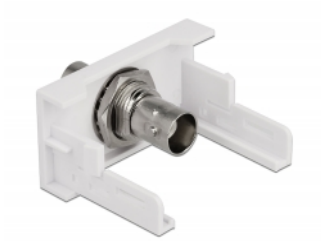

Περιεχόμενα συσκευασίας

- Easy 45 Μονάδα

Εικόνες