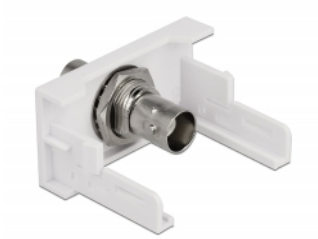

Contenu de l'emballage

- Module Easy 45

Image