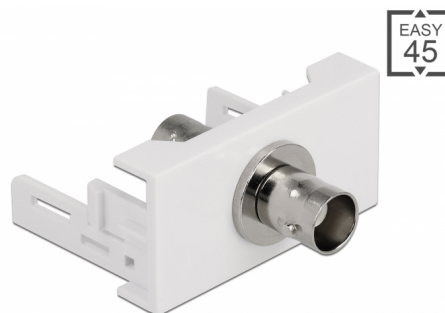

# Delock Module BNC Easy 45, port femelle 22,5 x 45 mm

## Description

Ce module Easy 45 de Delock est conçu pour donner un port BNC femelle. Le simple mécanisme d'encliquetage assure que le module soit fermement mis en place et il peut être facilement retiré quand nécessaire.

### Connexions Easy 45

Easy 45 est un système modulaire variable qui permet aux composants comme les prises, les connexions HDMI ou USB d'être ajoutées selon vos besoins. Les modules Easy 45 sont normalisés et peuvent être montés dans divers supports de module ou conduites de câble. Easy 45 construit l'interface entre le réseau, l'alimentation électrique et l'installation de système et de nombreux appareils périphériques tels que TV, moniteurs, imprimantes, laptops et bien plus.

## Détails techniques

- Connecteurs :
  - externe : 1 x BNC femelle
  - interne : 1 x BNC femelle
- Matériau : plastique ABS
- Convient à un Easy 45 Delock de support de module
- Convient à une conduite de câble 45 mm ayant une profondeur minimum de 45 mm
- Taille du module : 22,5 x 45 mm
- Dimensions (LxlxH) : env. 22,5 x 45,0 x 46,0 mm
- Couleur : blanc