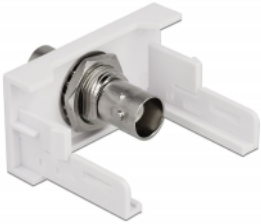

- Modul Easy 45

Příslušenství