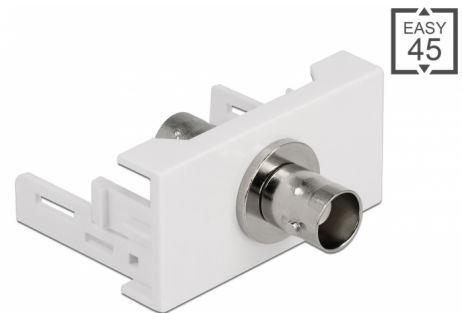

Delock Modul Easy 45 se zásuvkovým portem BNC, 22,5 x 45 mm

Popis

Tento modul Easy 45 značky Delock je navržen tak, aby poskytoval zásuvkový port rozhraní BNC. Jednoduchý zaklapávací mechanismus zajišťuje, aby byl modul pevně na místě a aby bylo možno jej v případě potřeby snadno odstranit.

Spoje Easy 45

Easy 45 je proměnlivý modulární systém, který umožňuje dle potřeby přidávat komponenty jako například zásuvky, HDMI nebo USB připojení. Moduly Easy 45 jsou standardizované a lze je montovat na různé držáky modulů nebo do kabelovodů. Easy 45 tvoří rozhraní mezi elektrickou, síťovou a systémovou instalací a mnoha periferními zařízeními, jako například televizory, monitory, tiskárnami, laptopy a mnoha dalšími.

Číslo produktu 81336

EAN: 4043619813360

Země původu: China

Balení: White Box

Technické detaily

- Konektor:
 - externí: 1 x BNC samice
 - interní: 1 x BNC samice
- Materiál: ABS plast
- Vhodný pro držák modulů Delock Easy 45
- Vhodný pro kabelovod 45 mm o minimální hloubce 45 mm
- Velikost modulu: 22,5 x 45 mm
- Rozměry (DxŠxV): cca. 22,5 x 45,0 x 46,0 mm
- Barva: bílá

konektor:	1 x BNC samice
Konektor 1:	1 x BNC samice

Physical characteristics

Materiál pouzdra:	Plastová
Délka:	46 mm
Width:	22,5 mm
Height:	45 mm
Barva:	RAL 9003 Weiß