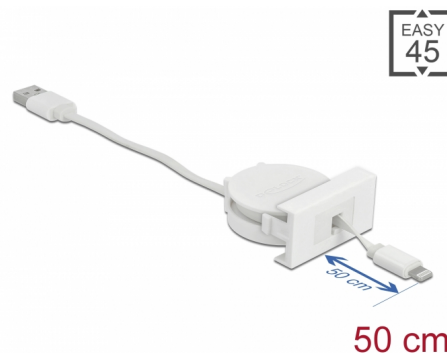

Delock Easy 45 modul USB 2.0 behúzható kábel A-típusú USB - 8 tűs Lightning anya fehér

Leírás

Ez a Delock Easy 45 behúzható kábel csatlakoztatható egy személyi számítógéphez, egy laphoz vagy tápforráshoz A-típusú USB csatlakozóján keresztül és adatátvitelre vagy különböző 8 tűs Lightning csatlakozó felülettel rendelkező eszközök töltésére használható. Az egyszerű csatlakoztatási mechanizmus biztosítja, hogy a modul megfelelő helyzetbe kerül és könnyen ki is húzható, amennyiben szükséges.

Flexibilis

A USB 2.0 kábel kihúzható hat lépésben, és így szükség szerint különböző hosszúságú lehet. Amennyiben a kábel nem szükséges, az felcsavarodik és tárolásra kerül.

Easy 45 kapcsolatok

A Easy 45 egy változtatható moduláris rendszer mely lehetővé teszi az összetevők úgy mint csatlakoztatók, HDMI vagy USB kapcsolatok igény szerinti hozzáadását. A Easy 45 modulok standardizáltak és beépíthetők különböző modultartókba vagy kábelcsatornába. A Easy 45 kapcsolódási felületet biztosít elektromos, hálózati és rendszer beépítések, valamint számos perifériás eszköz, úgy mint TV, monitor, nyomtató, laptop stb. között.

Műszaki adatok

- Csatlakozó:
 - 1 x USB 2.0 A-típusú dugó
 - 1 x 8 tűs Lightning apa csatlakozó
- Kábel vastagsága:
 - Töltőkábel: 24 AWG
 - adatkábel: 30 AWG
- Lapos kábel
- Maximális kimeneti feszültség: 2 A
- Akár 480 Mbps sebességű adatátvitel
- Feszültség: max. 5 V

Tételszám 81331

EAN: 4043619813315

Származási hely: China

Csomag: Zárható műanyag tasak

- Hosszúság a csatlakozóval együtt:
USB-A csatlakozó végű kábel kb. 12 cm
Lightning eszközkábel kb. 50 cm (kihúzva)
- Alkalmas Delock Easy 45 modul tartóhoz
- Alkalmas egy minimum 45 mm mélységű, 45 mm-es kábelcsatornához
- Modul mérete: 22,5 x 45 mm
- Méretek (HxSzxM): kb. 45,0 x 22,5 x 47,0 mm
- Szín: fehér