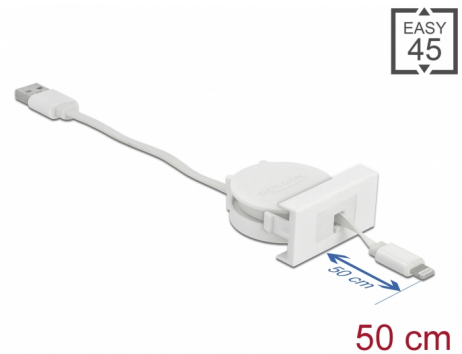

## Descriere scurta

Acest cablu retractabil Easy 45 de la Delock poate fi conectat la un computer, laptop sau sursă de alimentare cu conector USB-A și poate fi utilizat pentru a transfera date sau pentru a încărca diverse dispozitive cu interfața 8 pini Lightning. Mecanismul simplu de prindere asigură că modulul este ferm fixat și poate fi îndepărtat cu ușurință dacă este necesar.

## Conexiuni Easy 45

Easy 45 este un sistem modular, variabil, care permite adăugarea unor componente precum prize, conexiuni HDMI sau USB, în funcție de nevoile dvs. Modulele Easy 45 sunt standardizate și pot fi montate în diferite suporturi de module sau conducte de cablu. Easy 45 construiește interfața dintre instalarea electrică, de rețea și de sistem și multe dispozitive periferice, cum ar fi TV, monitoare, imprimante, laptopuri și multe altele.

## Detalii tehnice

- Conectori:
  - 1 x USB 2.0 Tip-A tată
  - 1 x 8 pin Lightning tată
- Grosime cablu:
  - Cablu de încărcare: 24 AWG
  - Cablu de date: 30 AWG
- Cabluri plate
- Curent de ieșire maxim: 2 A
- Rată de transfer a datelor de până la 480 Mbps
- Tensiune: max. 5 V
- Lungime, inclusiv conectori:

**Nr. 81331**

EAN: 4043619813315

Țara de origine: China

Pachet: Pungă din plastic  
cu închidere tip fermoar

- Cablu gazdă USB-A aprox. 12 cm
- Dispozitiv-cablu Lightning, cca. 50 cm (extins)
- Potrivit pentru suportul modulului Delock Easy 45
- Potrivit pentru conducta de cablu de 45 mm cu adâncimea minimă de 45 mm
- Dimensiunea modulului: 22,5 x 45 mm
- Dimensiunii (LxlxÎ): aprox. 45,0 x 22,5 x 47,0 mm
- Culoare: alb