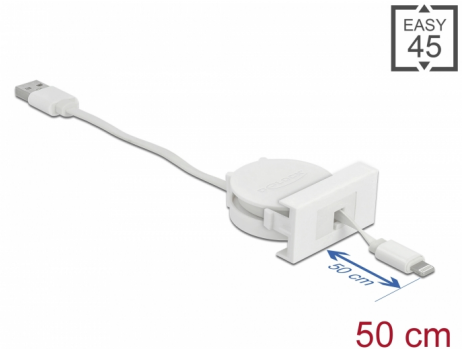

# Delock Modul Easy 45 se zatažitelným kabelem s rozhraním USB 2.0 z USB Typu-A na 8 pinový Lightning, zásuvkový, bílý

## Popis

Tento zatažitelný kabel Easy 45 značky Delock lze připojit k PC, laptopu nebo zdroji napájení s konektorem USB-A používat jej k datovým přenosům nebo k nabíjení pro různá zařízení s osmipinovým rozhraním Lightning. Jednoduchý zaklapávací mechanismus zajišťuje, aby byl modul pevně na místě a aby bylo možno jej v případě potřeby snadno odstranit.

## Ohebný

Tento kabel pro rozhraní USB 2.0 lze postupně vytahovat po šesti krocích, takže nabízí různé délky kabelu podle potřeby. Jestliže není kabel potřeba, je úhledně smotán a uložen na místo.

## Technické detaily

- Konektor:
  - 1 x USB 2.0 Typ-A samec
  - 1 x 8 pin Lightning samec
- Průřez kabelu:
  - Nabíjecí kabel: 24 AWG
  - datový kabel: 30 AWG
- Plochý kabel
- Maximální výstupní proud: 2 A
- Rychlost přenosu dat 480 Mbps