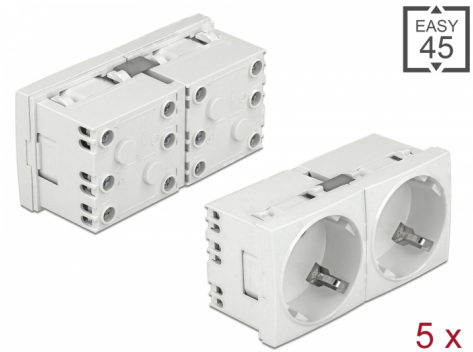

Delock Easy 45 uzemljena električna utičnica s 45° izvedbom 2-strana nadogradiva 45 x 45 mm, 5 komada

Opis

Ova električna utičnica tvrtke Delock omogućava dva CEE 7/3 električna priključka. Jednostavan zahvatni mehanizam jamči da je modul čvrsto uglavljen te da se po potrebi može lako ukloniti.

Pojedinačno nadogradivo

Uz pomoć dodatnog dostupnog pribora, utičnica se može nadograditi dodatnim utorima.

Predmet br. 81325

EAN: 4043619813254

Zemlja podrijetla: China

Pakiranje: Kutija

Tehnički podaci

- Priključak:
 - 2 x utičnice CEE 7/3
 - 3 x vijčana priključka za PE, N, L
- Nazivna struja: 16 A / 250 V~
- Nazivna snaga: 4000 W
- Utičnice u 45° položaju
- Materijal: ABS / PC plastika
- Prikladno za držač modula Delock Easy 45
- Prikladno za 45 mm kabelski vod minimalne dubine 45 mm
- Veličina modula: 90 x 45 mm
- Mjere (DxŠxV): oko 90 x 45 x 40 mm
- Boja: bijela

Preduvjeti sustava

- Napajanje s uzemljenjem
- Dva besplatna ulaza modula Delock Easy 45 (45 x 45 mm)

Sadržaj pakiranja

- 5 x Električna utičnica 2-strana
- Korisnički priručnik

Slike

Interface

Priključak 1:	2 x 3 Pin Terminalblock Schraubklemme
Priključak 2:	2 x Steckdose CEE 7/3 mit Kindersicherung

Physical characteristics

Duljina:	45 mm
Width:	90 mm
Height:	40 mm
Boja:	RAL 9003 Weiß