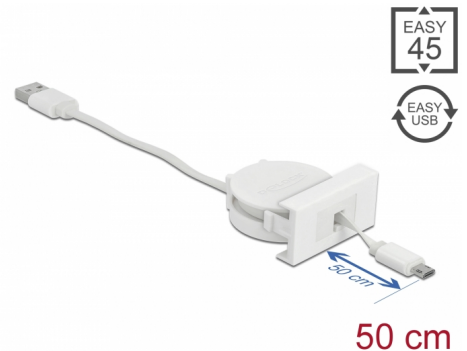

Delock Μονάδα Easy 45 USB 2.0 Ανασυρόμενο Καλώδιο USB Τύπου-A προς EASY-USB Τύπου Micro-B λευκό

Περιγραφή

Αυτό το ανασυρόμενο καλώδιο Easy 45 της Delock μπορεί να συνδεθεί σε ένα PC, laptop ή πηγή ενέργειας με σύνδεσμο USB-A και μπορεί να χρησιμοποιηθεί για τη μεταφορά δεδομένων ή τη φόρτιση διάφορων συσκευών με διεπαφή USB Τύπου Micro-B. Ο απλός μηχανισμός snap-in διαβεβαιώνει πως η μονάδα βρίσκεται σταθερά στη θέση της και πως μπορεί εύκολα να αφαιρεθεί αν κριθεί απαραίτητο.

Ευέλικτο

Το καλώδιο USB 2.0 μπορεί να τραβηχτεί σε έξι βήματα και έτσι να προσφέρει διαφορετικά μήκη καλωδίου, ανάλογα με τις ανάγκες σας. Εάν το καλώδιο δε χρειάζεται, τυλίγεται με τάξη και αποθηκεύεται στην άκρη.

EASY-USB Τύπου Micro-B

Εξαιτίας του EASY-USB Micro-B αρσενικού συνδέσμου, αυτό το καλώδιο μπορεί να συνδεθεί στη θηλυκή θύρα USB Micro-B και στις δύο κατευθύνσεις. Έτσι, η αρσενική θύρα μπορεί να χρησιμοποιηθεί και από τις δύο πλευρές και να συνδεθεί εύκολα.

50 cm

Αρ. προϊόντος 81319

EAN: 4043619813193

Χώρα προέλευσης: China

Συσκευασία: Τσαντάκι με φερμουάρ

Προδιαγραφές

- Συνδετήρας:
1 x USB 2.0 Τύπου-A αρσενικό
1 x EASY-USB Τύπου Micro-B αρσενικό
- Μετρητής καλωδίου:
Καλώδιο φόρτισης: 24 AWG
καλώδιο δεδομένων: 30 AWG
- Επίπεδο καλώδιο
- Μέγιστο ρεύμα εξόδου: 2 A
- Ρυθμός μεταφοράς δεδομένων της τάξης των 480 Mbps
- Τάση: μεγ. 5 V
- Μήκος συμπεριλ. συνδέσμου:
USB-A Εξυπηρετητής-καλώδιο περ. 12 εκ.
Συσκευή Micro USB-καλώδιο περ. 50 εκ. (διευρυμένο)
- Κατάλληλο για συγκρατητή μονάδας Delock Easy 45
- Κατάλληλο για καλώδιο 45 χιλ. με αγωγό ελάχιστου βάθους 45 χιλ.
- Μέγεθος μονάδας: 22,5 x 45 χιλ.
- Διαστάσεις (ΜκΠΧΥ): περ. 45,0 x 22,5 x 47,0 mm
- Χρώμα: λευκό