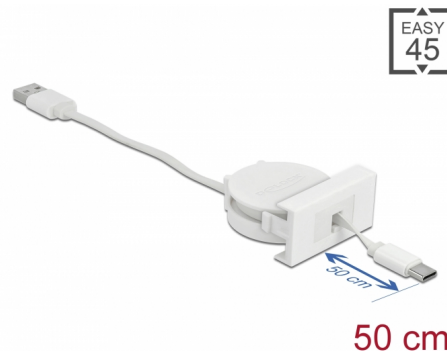

## Περιγραφή

Αυτό το ανασυρόμενο καλώδιο Easy 45 της Delock μπορεί να συνδεθεί σε ένα PC, laptop ή πηγή ενέργειας με σύνδεσμο USB-A και μπορεί να χρησιμοποιηθεί για τη μεταφορά δεδομένων ή τη φόρτιση διάφορων συσκευών με διεπαφή USB Type-C™. Ο απλός μηχανισμός snap-in διαβεβαιώνει πως η μονάδα βρίσκεται σταθερά στη θέση της και πως μπορεί εύκολα να αφαιρεθεί αν κριθεί απαραίτητο.

## Ευέλικτο

Το καλώδιο USB 2.0 μπορεί να τραβηχτεί σε έξι βήματα και έτσι να προσφέρει διαφορετικά μήκη καλωδίου, ανάλογα με τις ανάγκες σας. Εάν το καλώδιο δε χρειάζεται, τυλίγεται με τάξη και αποθηκεύεται στην άκρη.

## Σύνδεσμοι Easy 45

Το Easy 45 είναι μια μεταβλητή, μονάδα συστήματος που επιτρέπει σε εξαρτήματα όπως πρίζες, συνδέσει HDMI ή USB να προστεθούν ανάλογα με τις ανάγκες σας. Οι μονάδες Easy 45 είναι τυποποιημένες και μπορούν να τοποθετηθούν σε διάφορους συκρατητές μονάδας ή αγωγούς καλωδίων. Η Easy 45 χτίζει τη διεπαφή ανάμεσα σε ηλεκτρική εγκατάσταση, εγκατάσταση δικτύου και εγκατάσταση συστήματος και πολλές περιφερειακές συσκευές όπως TV, οθόνες, εκτυπωτές, laptop και πολλές ακόμη.

## Αρ. προϊόντος 81318

EAN: 4043619813186

Χώρα προέλευσης: China

Συσκευασία: Τσαντάκι με φερμουάρ

- Ρυθμός μεταφοράς δεδομένων της τάξης των 480 Mbps
- Τάση: μεγ. 5 V
- Μήκος συμπεριλ. συνδέσμου:  
USB-A Εξυπηρετητής-καλώδιο περ. 12 εκ.  
Συσκευή USB-C™-καλώδιο περ. 50 εκ. (διευρυμένο)
- Κατάλληλο για συγκρατητή μονάδας Delock Easy 45
- Κατάλληλο για καλώδιο 45 χιλ. με αγωγό ελάχιστου βάθους 45 χιλ.
- Μέγεθος μονάδας: 22,5 x 45 χιλ.
- Διαστάσεις (ΜxΠxΥ): περ. 45,0 x 22,5 x 47,0 mm
- Χρώμα: λευκό