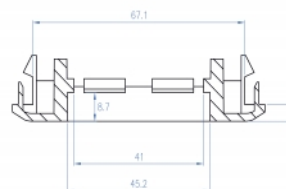

Zbog raznovrsnosti različitih modula držač modula može biti individualno opremljen i prilagođen odgovarajućim potrebama.

Prikladno za instalaciju kanala otvora otpr. 76,5 mm

Ovaj držač modula tvrtke Delock lako se može postaviti na instalacijski kanal otvora otpr. 76,5 mm. Za instalaciju nije potreban nikakav alat. Ovaj držač modula može se eumetnuti u otvor te će se uglaviti.

Predmet br. 81317

EAN: 4043619813179

Zemlja podrijetla: Taiwan, Republic of China

Pakiranje: Plastična vrećica sa zip zatvaračem

Tehnički podaci

- Čvrsti plastičan držač
- Prikladno za instalacijski kanal otvora otpr. 76,5 mm
- Izrez modula: 135 mm x 45 mm
- Materijal: ABS
- Mjere (DxŠxV): oko 175 x 80 x 20 mm
- Boja: bijela

Preuvjeti sustava

- Instalacijski kanal otvora otpr. 76,5 mm

Sadržaj pakiranja

- Easy 45 držač modula

Slike

General

Mounting type:	Easy 45
----------------	---------

Physical characteristics

Duljina:	175 mm
Width:	80 mm
Height:	20 mm
Boja:	RAL 9003 Weiß