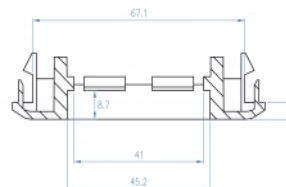

Easy 45 si collega

Easy 45 è un sistema variabile e modulare che consente di aggiungere componenti come prese, connessioni HDMI o USB a seconda delle esigenze. I moduli Easy 45 sono standardizzati e possono essere montati in vari supporti per moduli o canaline portacavi. Easy 45 crea un'interfaccia tra l'installazione elettrica, di rete e di sistema e molte periferiche come TV, monitor, stampanti, computer portatili e molto altro ancora.

Articolo n. 81317

EAN: 4043619813179

Paese di origine: Taiwan, Republic of China

Pacchetto: Sacchetto in plastica con cerniera

Dettagli tecnici

- Robusto supporto di plastica
- Adatto per il montaggio di un canale con apertura di circa 76,5 mm
- Ritaglio del modulo: 135 mm x 45 mm
- Materiale: ABS
- Dimensioni (LxPxA): ca. 175 x 80 x 20 mm
- Colore: bianco

Requisiti di sistema

- Un canale di installazione con apertura di circa 76,5 mm

Contenuto della confezione

- Supporto per moduli Easy 45

Immagini

General

Mounting type:	Easy 45
----------------	---------

Physical characteristics

Lunghezza:	175 mm
Width:	80 mm
Height:	20 mm
Colour:	RAL 9003 Weiß