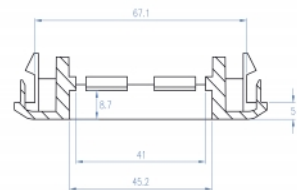

- Διαστάσεις (ΜxΠxΥ): περ. 175 x 80 x 20 mm
- Χρώμα: λευκό

Απαιτήσεις συστήματος

- Μια ζεύξη εγκατάστασης με άνοιγμα περίπου στα 76,5 χιλ.

Περιεχόμενα συσκευασίας

- Μονάδα συγκρατητή Easy 45

Εικόνες