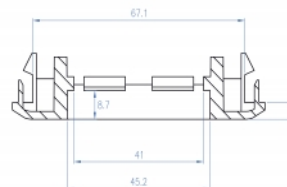

Connexions Easy 45

Easy 45 est un système modulaire variable qui permet aux composants comme les prises, les connexions HDMI ou USB d'être ajoutées selon vos besoins. Les modules Easy 45 sont normalisés et peuvent être montés dans divers supports de module ou conduites de câble. Easy 45 construit l'interface entre le réseau, l'alimentation électrique et l'installation de système et de nombreux appareils périphériques tels que TV, moniteurs, imprimantes, laptops et bien plus.

N° produit 81317

EAN: 4043619813179

Pays d'origine: Taiwan, Republic of China

Emballage: Sac polyvalent à fermeture éclair

Détails techniques

- Support robuste en plastique
- Approprié pour une goulotte d'installation ayant une ouverture de env. 76,5 mm
- Dimensions de module : 135 mm x 45 mm
- Matériel : ABS
- Dimensions (LxlxH) : env. 175 x 80 x 20 mm
- Couleur : blanc

Configuration système requise

- Goulotte d'installation avec ouverture de env. 76,5 mm

Contenu de l'emballage

- Support de module Easy 45

Image

General

Mounting type:	Easy 45
----------------	---------

Physical characteristics

Longueur:	175 mm
Width:	80 mm
Height:	20 mm
Couleur:	RAL 9003 Weiß