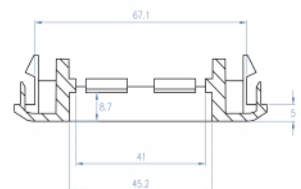

Zbog raznovrsnosti različitih modula držač modula može biti individualno opremljen i prilagođen odgovarajućim potrebama.

Prikladno za instalaciju kanala otvora otpr. 76,5 mm

Ovaj držač modula tvrtke Delock lako se može postaviti na instalacijski kanal otvora otpr. 76,5 mm. Za instalaciju nije potreban nikakav alat. Ovaj držač modula može se eumetnuti u otvor te će se uglaviti.

Predmet br. 81316

EAN: 4043619813162

Zemlja podrijetla: Taiwan, Republic of China

Pakiranje: Plastična vrećica sa zip zatvaračem

Tehnički podaci

- Čvrsti plastičan držač
- Prikladno za instalacijski kanal otvora otpr. 76,5 mm
- Izrez modula: 45 mm x 45 mm
- Materijal: ABS
- Mjere (DxŠxV): oko 130 x 80 x 20 mm
- Boja: bijela

Preuvjeti sustava

- Instalacijski kanal otvora otpr. 76,5 mm

Sadržaj pakiranja

- Easy 45 držač modula

Slike

General

Mounting type:	Easy 45
----------------	---------

Physical characteristics

Duljina:	130 mm
Width:	80 mm
Height:	20 mm
Boja:	RAL 9003 Weiß