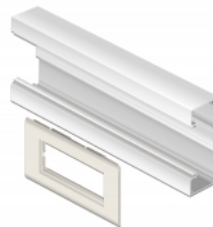

Delock Easy 45 držač modula za instalacijski kanal 130 x 80 mm

Opis

Ovaj držač modula tvrtke Delock napravljen je za montažu modula dimenzija 45 x 45 mm ili 22,5 x 45 mm.

Individualna prilagodba odgovarajućim potrebama

Easy 45 spaja

Easy 45 je promjenjivi, modularni sustav koji omogućava dodavanje komponenti kao što su utikači, HDMI ili USB priključci u skladu s vašim potrebama. Moduli Easy 45 su standardizirani i mogu se montirati u raznim držačima modula ili kabelskim kanalicama. Easy 45 gradi sučelje između električne, mrežne i systemske instalacije te mnogih perifernih uređaja kao što su TV, monitori, pisači, prijenosna računala i mnogih drugih.

Predmet br. 81316

EAN: 4043619813162

Zemlja podrijetla: Taiwan, Republic of China

Pakiranje: Plastična vrećica sa zip zatvaračem

Tehnički podaci

- Čvrsti plastičan držač
- Prikladno za instalacijski kanal otvora otpr. 76,5 mm
- Izrez modula: 45 mm x 45 mm
- Materijal: ABS
- Mjere (DxŠxV): oko 130 x 80 x 20 mm
- Boja: bijela

Preuvjeti sustava

- Instalacijski kanal otvora otpr. 76,5 mm

Sadržaj pakiranja

- Easy 45 držač modula

Slike

General

Mounting type:	Easy 45
----------------	---------

Physical characteristics