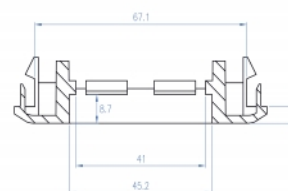

Requisiti di sistema

- Un canale di installazione con apertura di circa 76,5 mm

Contenuto della confezione

- Supporto per moduli Easy 45

Immagini