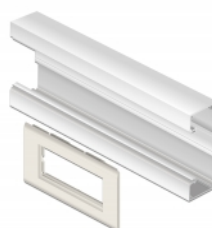

Requisiti di sistema

- Un canale di installazione con apertura di circa 76,5 mm

Contenuto della confezione

- Supporto per moduli Easy 45

Immagini