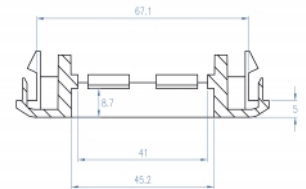

Configuration système requise

- Goulotte d'installation avec ouverture de env. 76,5 mm

Contenu de l'emballage

- Support de module Easy 45

Image