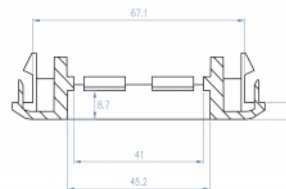

Systemové požadavky

- Instalační kanál s otvorem o rozměru přibližně 76,5 mm

Obsah balení

- Držák modulu Easy 45

Příslušenství