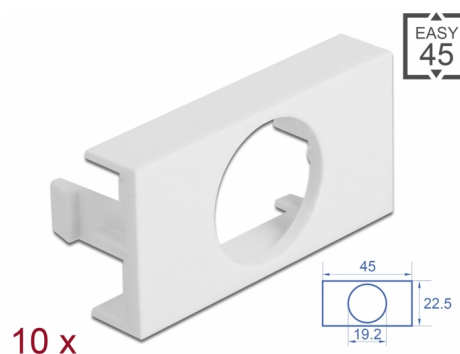

Delock Easy 45 ploča modula kružni izrez Ø 19,2 mm, 45 x 22,5 mm 10 komada, bijela

Opis

Ova ploča modula tvrtke Delock omogućava izrez dimenzije 19,2 mm. Jednostavan zahvatni mehanizam jamči da je poklopac čvrsto uglavljen te da se po potrebi može lako zamijeniti.

Easy 45 spaja

Easy 45 je promjenjivi, modularni sustav koji omogućava dodavanje komponenti kao što su utikači, HDMI ili USB priključci u skladu s vašim potrebama. Moduli Easy 45 su standardizirani i mogu se montirati u raznim držačima modula ili kabelskim kanalicama. Easy 45 gradi sučelje između električne, mrežne i systemske instalacije te mnogih perifernih uređaja kao što su TV, monitori, pisači, prijenosna računala i mnogih drugih.

Predmet br. 81314

EAN: 4043619813148

Zemlja podrijetla: Taiwan, Republic of China

Pakiranje: Plastična vrećica sa zip zatvaračem

Tehnički podaci

- Materijal: PC plastika
- Prikladno za držač modula Delock Easy 45
- Prikladno za 45 mm kabelski vod minimalne dubine 45 mm
- Izrez: Ø 19,2 mm
- Veličina modula: 22,5 x 45 mm
- Mjere (DxŠxV): oko 45,0 x 22,5 x 22,0 mm
- Boja: bijela

Preduvjeti sustava

- Besplatan ulaz modula Delock Easy 45 (22,5 x 45 mm)

Sadržaj pakiranja

- 10 x ploča modula