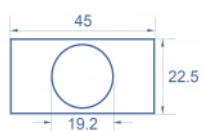

- 10 x πλάκα μονάδας

Εικόνες