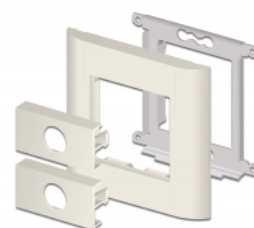

- 10 x πλάκα μονάδας

Εικόνες