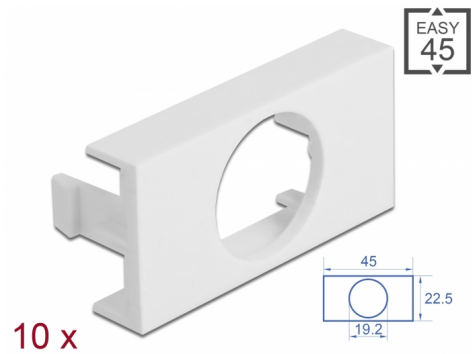

Delock Πλάκα Μονάδας Easy 45 με Κυκλική εγκοπή Ø 19,2 χιλ., 45 x 22,5 χιλ. 10 κομμάτια λευκό

Περιγραφή

Αυτή η πλάκα μονάδας της Delock παρέχει μια εγκοπή στα 19,2 χιλ. Ο απλός μηχανισμός με ελάσματα διαβεβαιώνει πως το κάλυμμα μένει σταθερό στη θέση του και μπορεί να αλλαχθεί εύκολα αν κριθεί απαραίτητο.

Σύνδεσμοι Easy 45

Το Easy 45 είναι μια μεταβλητή, μονάδα συστήματος που επιτρέπει σε εξαρτήματα όπως πρίζες, συνδέσει HDMI ή USB να προστεθούν ανάλογα με τις ανάγκες σας. Οι μονάδες Easy 45 είναι τυποποιημένες και μπορούν να τοποθετηθούν σε διάφορους συγκρατητές μονάδας ή αγωγούς καλωδίων. Η Easy 45 χτίζει τη διεπαφή ανάμεσα σε ηλεκτρική εγκατάσταση, εγκατάσταση δικτύου και εγκατάσταση συστήματος και πολλές περιφερειακές συσκευές όπως TV, οθόνες, εκτυπωτές, laptop και πολλές ακόμη.

Αρ. προϊόντος 81314

EAN: 4043619813148

Χώρα προέλευσης:
Taiwan, Republic of
China

Συσκευασία: Τσαντάκι με
φερμουάρ

Προδιαγραφές

- Υλικό: PC πλαστικό
- Κατάλληλο για συγκρατητή μονάδας Delock Easy 45
- Κατάλληλο για καλώδιο 45 χιλ. με αγωγό ελάχιστου βάθους 45 χιλ.
- Εγκοπή: Ø 19,2 χιλ.
- Μέγεθος μονάδας: 22,5 x 45 χιλ.
- Διαστάσεις (ΜxΠxΥ): περ. 45,0 x 22,5 x 22,0 mm
- Χρώμα: λευκό

Απαιτήσεις συστήματος

- Μια ελεύθερης μονάδα θύρας Delock Easy 45 (22,5 x 45 mm)

Περιεχόμενα συσκευασίας