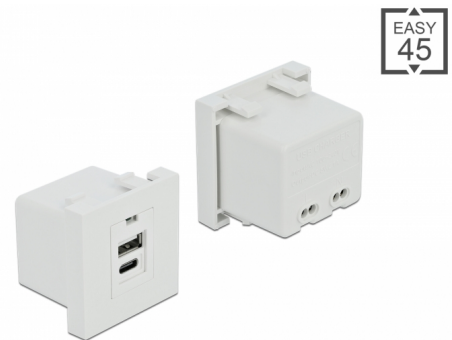

# Delock Easy 45 USB Ladeportmodul 1 x USB Typ-A + 1 x USB Type-C™

## Beschreibung

Dieses Easy 45 USB Ladeportmodul von Delock stellt einen USB Typ-A und einen USB Type-C™ Ladeport zur Verfügung. Durch den einfachen Einrastmechanismus sitzt das Modul fest an seinem Platz und lässt sich bei Bedarf problemlos entfernen.

### Easy 45 verbindet

Easy 45 ist ein variables, modulares System, das es ermöglicht Komponenten wie beispielsweise Steckdosen, HDMI- oder USB Anschlüsse nach den eigenen Bedürfnissen zusammenzustellen. Die Easy 45 Module sind genormt und können in diverse Modulträger oder Brüstungskanäle montiert werden. Easy 45 bildet die Schnittstelle zwischen Elektro-, Netzwerk- und Systeminstallation und vielen Peripheriegeräten wie zum Beispiel, TV, Monitore, Drucker, Notebooks und vieles mehr.

## Technische Daten

- Anschlüsse:
  - 1 x USB Typ-A Buchse
  - 1 x USB Type-C™ Buchse
  - 1 x 2 Pin Terminalblock N, L
- Eingang: AC 100 ~ 240 V / 50 ~ 60 Hz / 0,2 A
- USB Ausgang: max. 5,0 V / 2,1 A gesamt
- Ausgangsleistung: max. 10,5 W gesamt
- Durchschnittliche Effizienz im Betrieb 81,40 %
- Effizienz bei geringer Last (10 %) 73,50 %
- Leistungsaufnahme bei Nulllast 0,166 W
- Kurzschlusschutz
- LED Anzeige für Power
- Material: PC Kunststoff
- Für Modulträger Delock Easy 45 geeignet
- Für 45 mm Brüstungskanäle mit mindestens 45 mm Einbautiefe geeignet
- Modulgröße: 45 x 45 mm
- Maße (LxBxH): ca. 45 x 45 x 38 mm