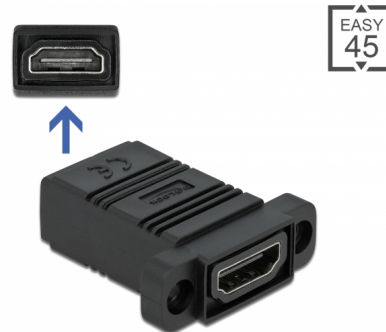

Delock Szisztem 45 HDMI töltő egyenes

Leírás

Ez a Delock Szisztem 45 töltő olyan kialakítású, hogy két HDMI vezeték összekapcsolására alkalmas. A töltő használható a vezetékek meghosszabbítására vagy általános töltőként. Az oldalán található bemélyedések lehetővé teszik a töltő eszközbe vagy például bútorhoz csatlakoztatását.

Alkalmas Delock Szisztem 45 modul borítására

A forma és a bemélyedés elhelyezése megfelelően illeszkedik a Delock Szisztem 45 modul téglalap alakban kivágott lapjához. A modul borításával kapcsolatban, a töltő beszerelhető egy Delock Szisztem 45 modul tartójába vagy egy 45 mm-es vezeték csatornába.

Tételszám 81307

EAN: 4043619813070

Származási hely: Taiwan, Republic of China

Csomag: Zárható műanyag tasak

Műszaki adatok

- Csatlakozó: 2 x HDMI-A hüvely
- Felbontás: max. 3840 x 2160 @ 60 Hz
(a rendszertől és csatlakoztatott hardvertől függően)
- CEC 2.0 vezérlési parancsok támogatása
- Támogatja a HDCP 2.2 (High-Bandwidth Digital Content Protection) használatát
- Támogatja a HDR használatát
- Anyag: PC műanyag
- Alkalmas Delock Szisztem 45 modul téglalap alakban kivágott lapjához 12,5 x 21,5 mm
Delock Szisztem 45
- Csavarnyílás magassága: kb. 28 mm
- Méretek (HxSzxM): kb. 38,5 x 36,0 x 14,0 mm
- Szín: fekete

Borítás szín:	fekete
Készült:	Műanyag
Hosszúság:	38,5 mm
Width:	36 mm
Height:	14 mm